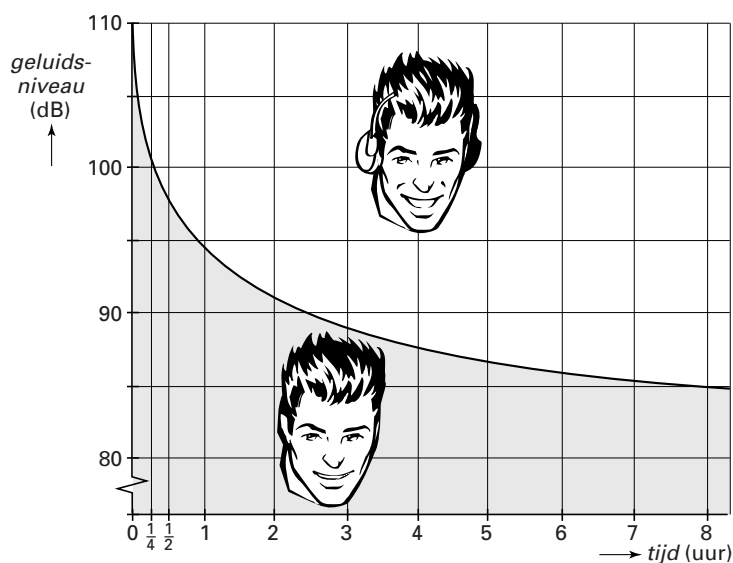

## Gehoorbescermer

In een folder over een gehoorbeschermer staat een diagram.

Het gebied onder de grafiek geeft aan hoe lang er per werkdag zonder gehoorbeschermers gewerkt mag worden bij een bepaald geluidsniveau.